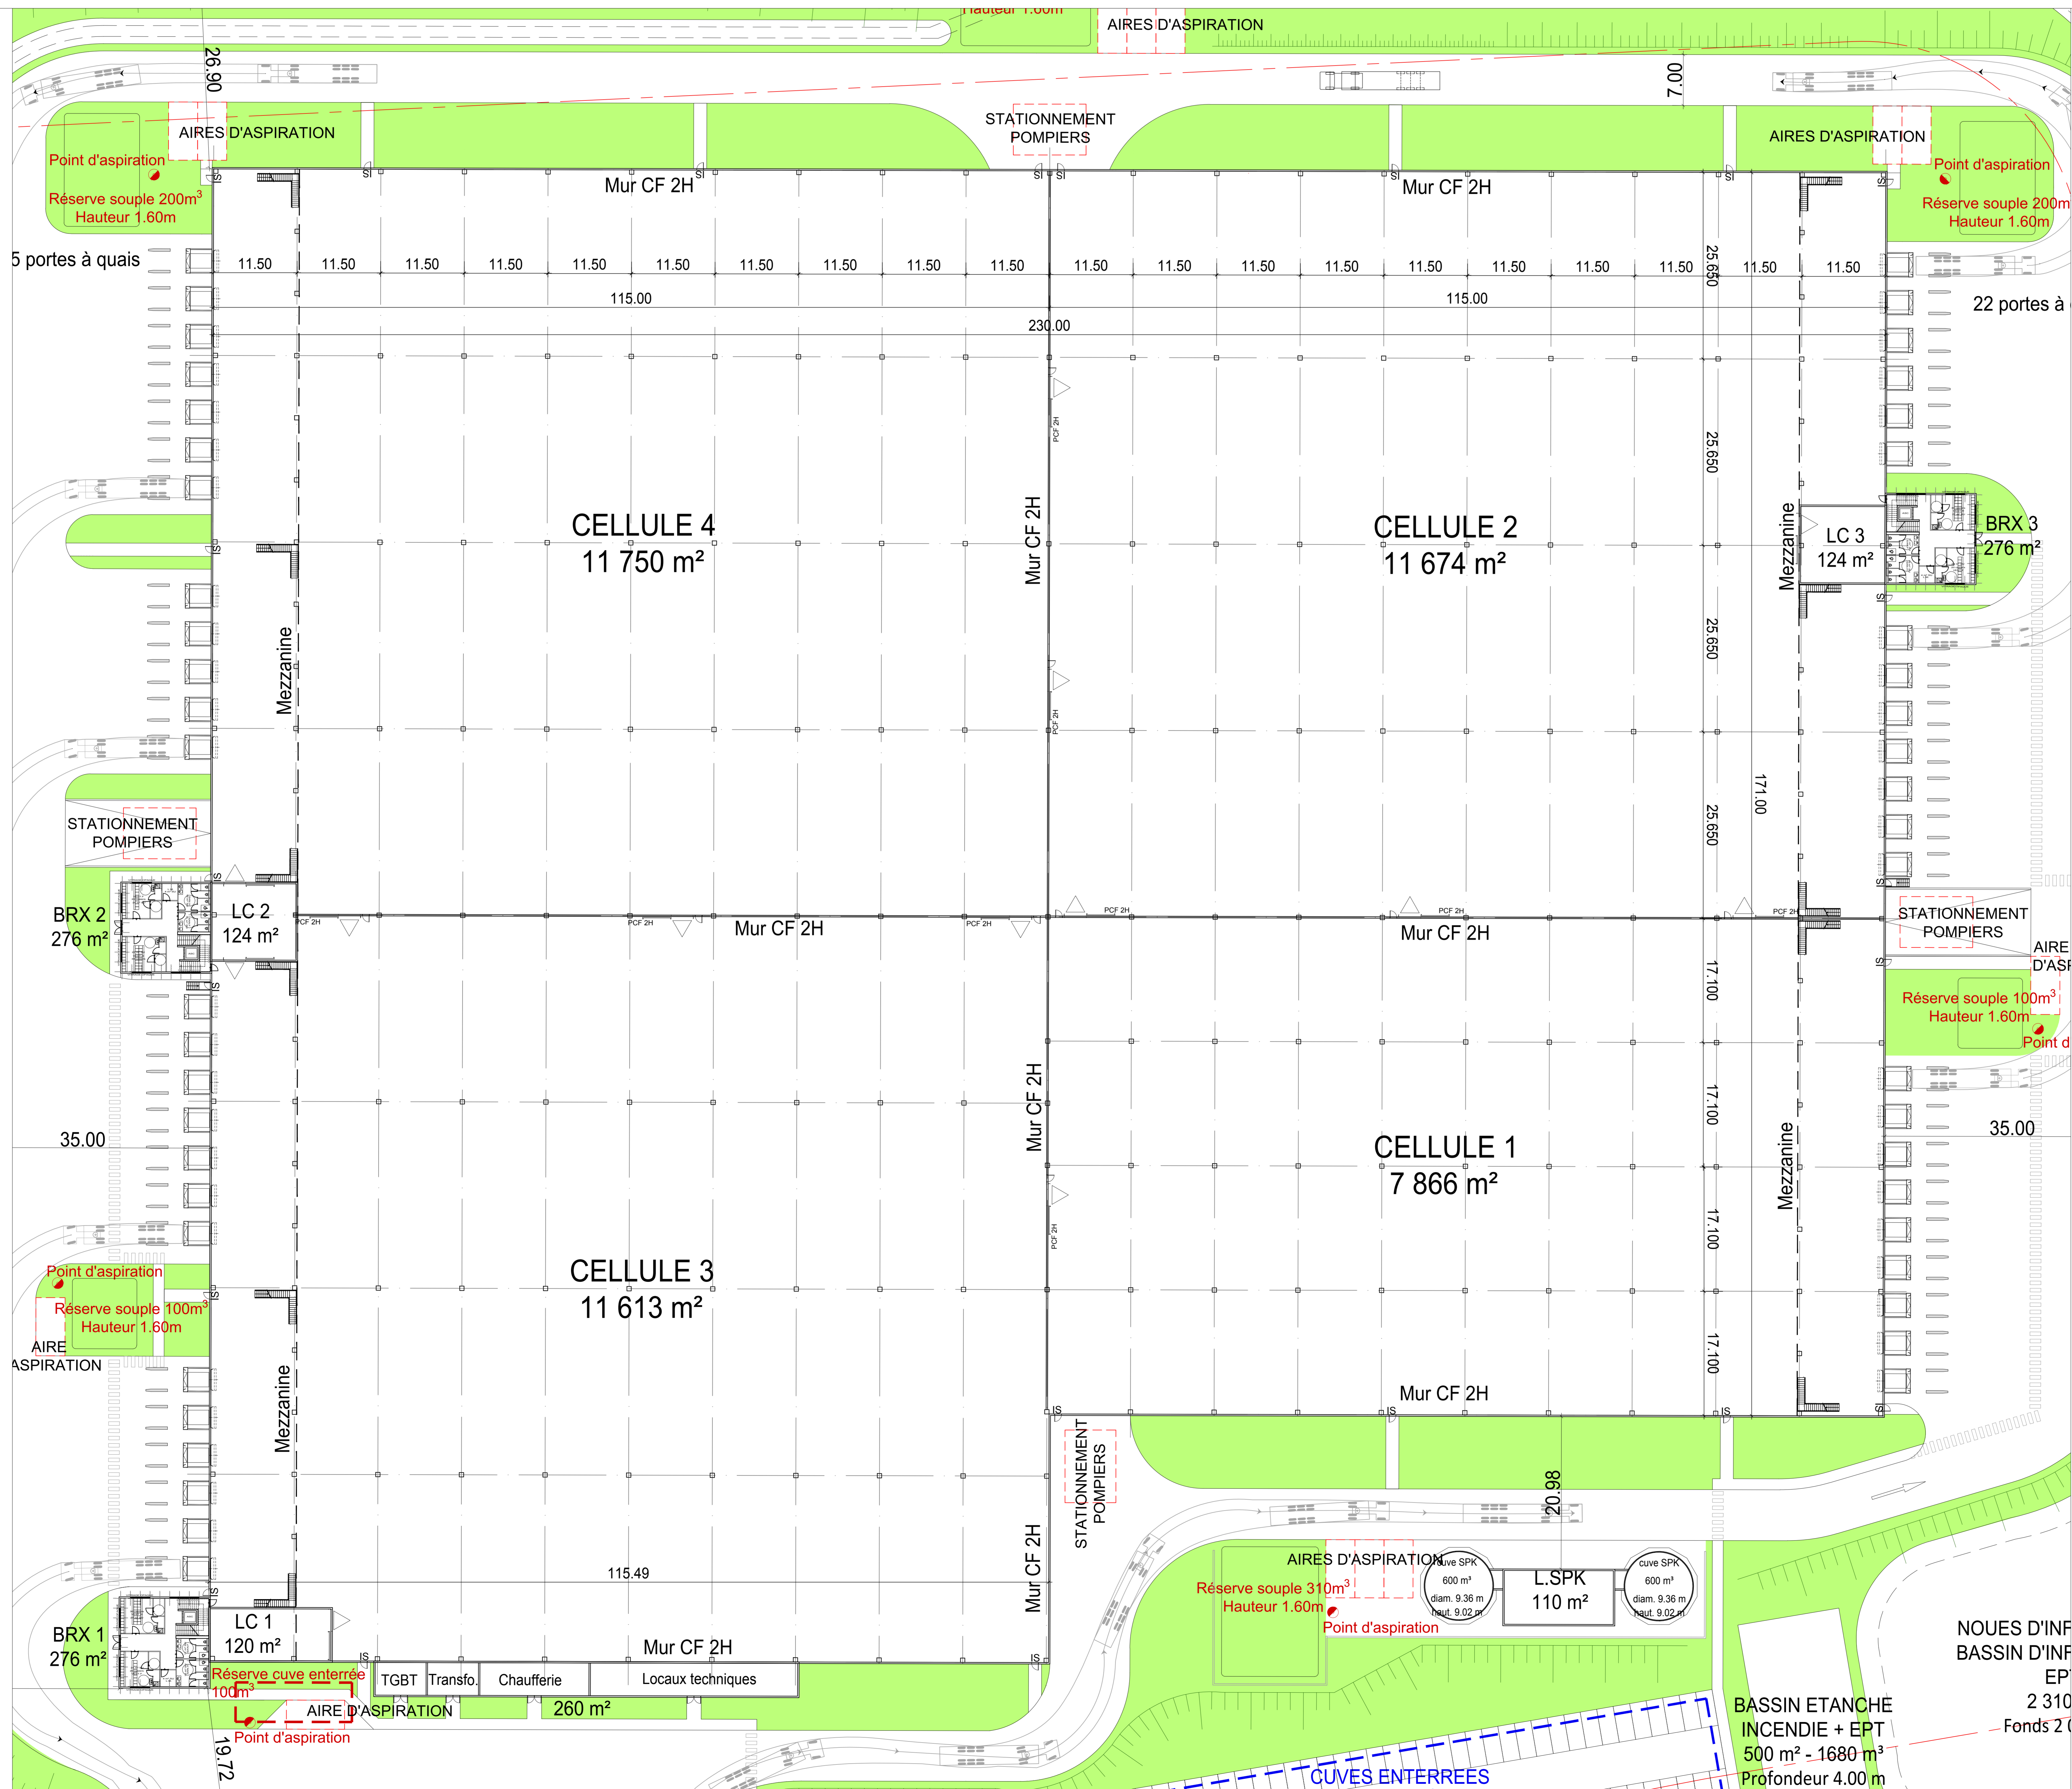

PLAN MEZZANINE OUEST

PLAN DE RDC

PLAN MEZZANINE EST

KS groupe
 COMMUNE DE CERNAY LES REIMS
 CONSTRUCTION DE BÂTIMENT LOGISTIQUE

PROJETEUR	KS groupe	11 rue de la République 21 000 BEAUNE
ASSISTANT MAÎTRE D'OUVRAGE	ASD Aspinon	10 rue de la Croix-Blanche 51 000 REIMS
MAÎTRE DOSSIER ARCHITECTE	Agence FRANC SAS	7 rue Basse 51 000 REIMS TEL: 01 42 25 28 07
BUREAU D'ETUDES CPC	SD environnement	15 / 18 rue Louis Carle 51 124 MONTAIGNEY