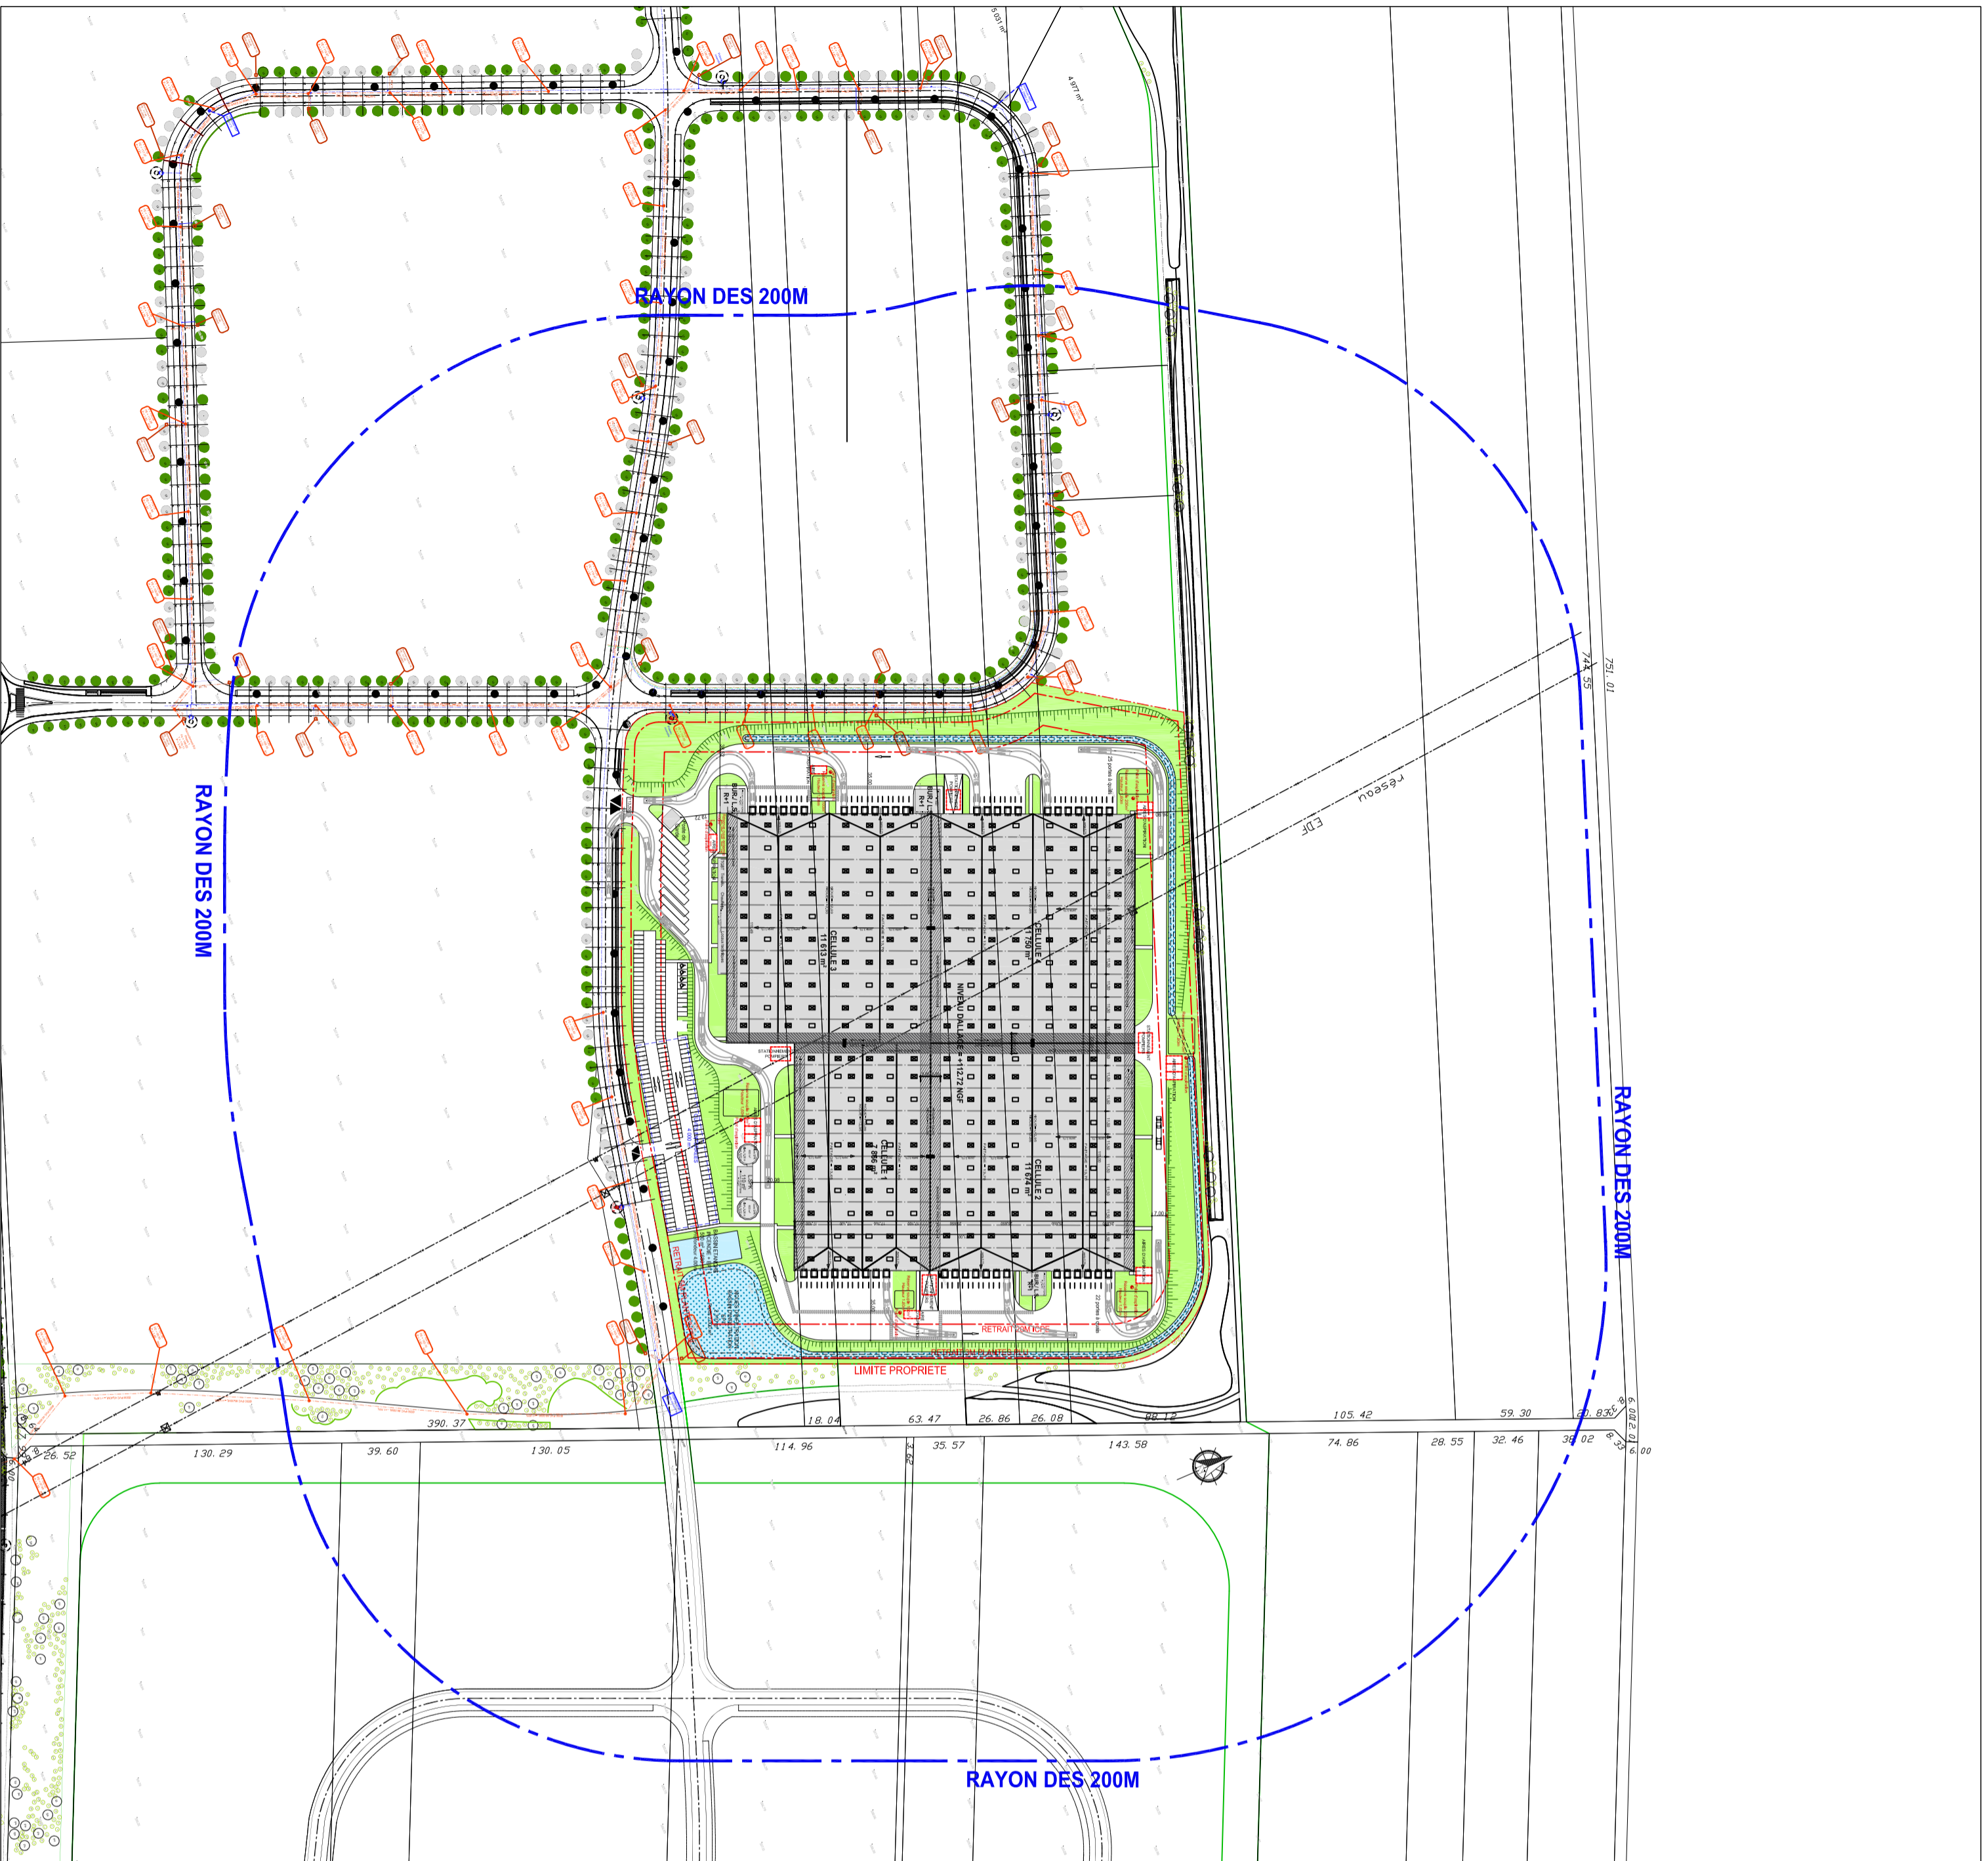

KS groupe

COMMUNE DE CERNAY LES REIMS CONSTRUCTION DE BÂTIMENT LOGISTIQUE

PROMOTEUR	KS groupe	10 rue de l'atome Z1 - 67800 BISCHHEIM
ASSISTANT MAITRE D'OUVRAGE	JBD expertise	53 rue de la Chaussée d'Antin 75 009 PARIS
MAITRE D'OEUVRE ARCHITECTE	Agence FRANC SAS	7 rue Bayard 75 008 PARIS TEL.: 01 42 29 26 07
BUREAU DETUDES ICPE	SD environnement	19 / 19bis avenue Léon Gambetta 92 120 MONTROUGE

PERMIS DE CONSTRUIRE

PC PLAN DE MASSE + 200M

MODIFICATIONS

REFERENCES

AGENCE FRANC
ARCHITECTURE - INGENIERIE SAS
A. Franc - B. Franc - P. Franc
75008 - PARIS
TEL.: 01 42 29 26 07
SIRET: 319 324 000 15 RCS Paris 502 319 304

945

Date : JUN 2018

Ech. : 1/2500