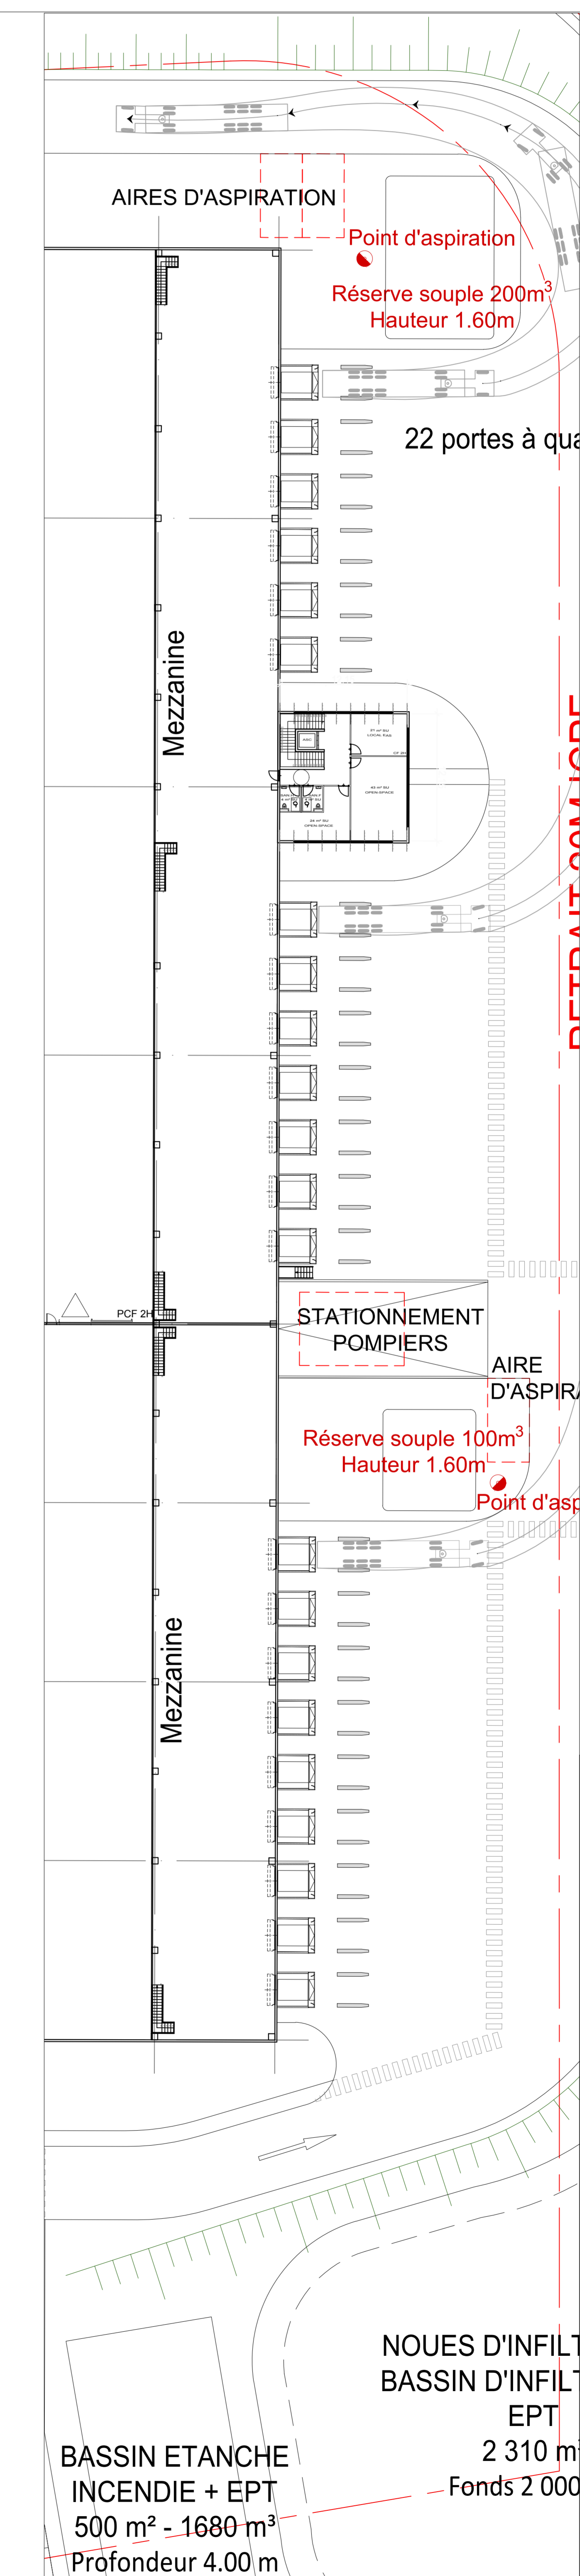

PLAN MEZZANINE OUEST

PLAN DE RDC

PLAN MEZZANINE EST

KS groupe
 COMMUNE DE CERNAY LES REIMS
 CONSTRUCTION DE BÂTIMENT LOGISTIQUE

PROJETEUR	KS groupe	11 rue de la République 21 000 BEAUNE
ASSISTANT MAÎTRE D'OUVRAGE	ASD Aspinon	10 rue de la Croix-Blanche 51 000 REIMS
MAÎTRE DOSSIER ARCHITECTE	Agence FRANC SAS	7 rue Basse 51 000 REIMS TEL: 01 42 25 28 07
BUREAU D'ETUDES CPC	SD environnement	15 / 18 rue Louis Carle 51 124 MONTAIGNEY