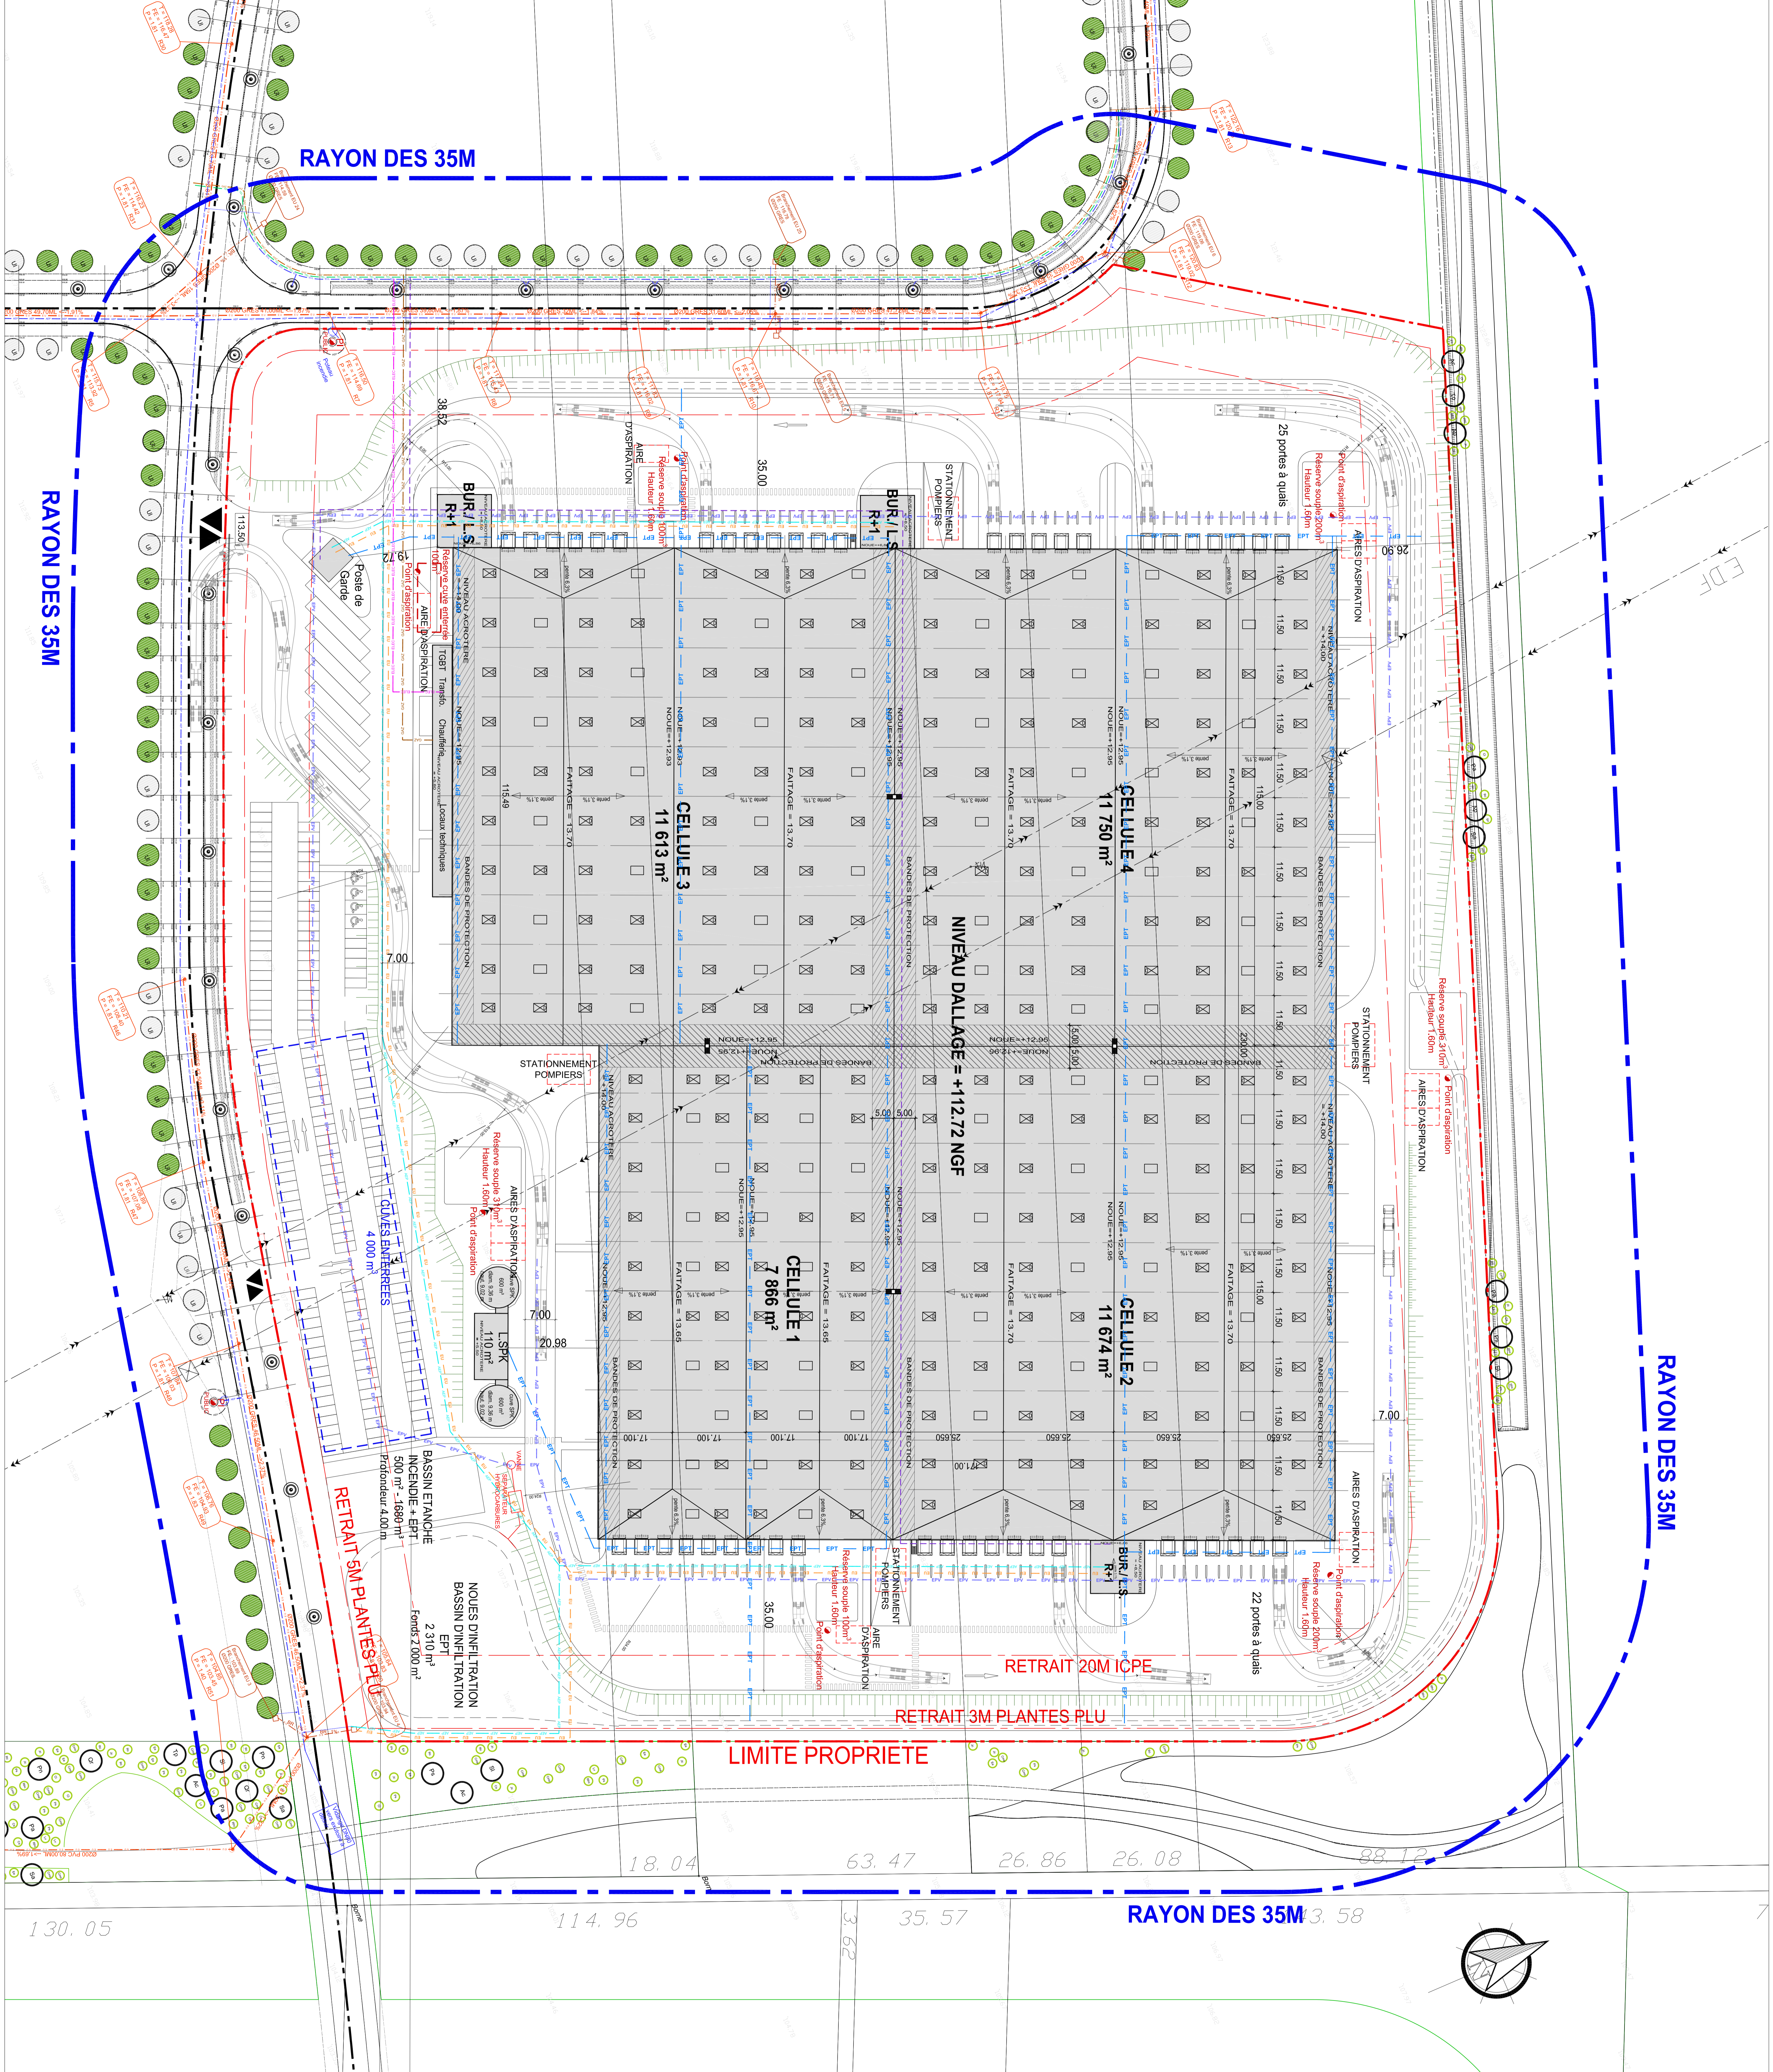

KS groupe

COMMUNE DE CERNAY LES REIMS

CONSTRUCTION DE BÂTIMENT LOGISTIQUE

PROJETEUR	K&S groupe	20 rue de l'Industrie Z.I. de la Vallée 78150 LEVALLOIS PERRET
ASSISTANT MAÎTRE D'OUVRAGE	J&O Aquitaine	55 rue de la Chaussée d'Antin 75009 PARIS
MAÎTRE D'OUVRAGE	Agence FRANCK	Zone Industrielle 78150 CERNAY LES REIMS TEL: 01 42 23 30 67
BIBLIOTHÈQUES	SI Urbanisme	191 - 193A Avenue Jean Guichard 92120 MONTEUILLE

PERMIS DE CONSTRUIRE

PC

PLAN DE MASSE RESEAUX + 35M

AGENCE FRANCK	945
DATE: JUIN 2018	
Éch.: 1/500